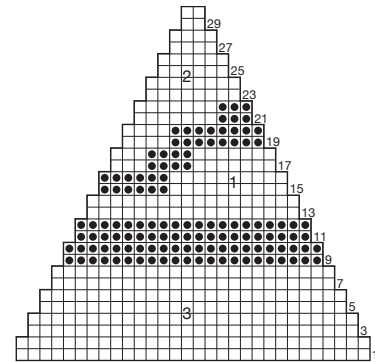

Rozkres A

Rozkres B

Rozkres C

Rozkres D

Rozkres E

Vysvětlivky značek

- 1 ◻ = sytě růžová 42
- 2 ⊗ = žlutozelená 43
- 3 ◻ = tyrkysová 44
- 4 ● = černá 18