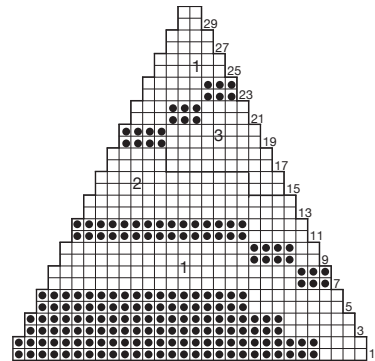

Rozkres A

Rozkres B

Rozkres C

Rozkres D

Rozkres E

Vysvětlivky značek

- 1 ◻ = sytě růžová 42
- 2 ⊗ = žlutozelená 43
- 3 ◻ = tyrkysová 44
- 4 ● = černá 18